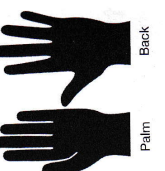

Deutsch

CE-zertifizierte Qualität

Abriebfestigkeit Stufe 4
Schnittfestigkeit Stufe 5
Reissfestigkeit Stufe 4
Durchstichfestigkeit Stufe 4

US M-XL EU 8-10

Maschinenwäsche und trocken.
Chlorbleiche Desinfektionsmittel erlaubt.

Italian

Prestazioni certificate CE

Resistenza all'abrasione livello 4
Resistenza al taglio livello 5
Resistenza allo strappo livello 4

Resistenza al perforamento livello 4

US M-XL EU 8-10

Lavare e asciugare a macchina.
Disinfettante candeggina cloro consentito.

Français

Performances certifiées par la CE

Résistance aux perforations de niveau 4

US M-XL EU 8-10

Machine à laver et sécher.
Désinfectant javel autorisée.

Españoles

CE-vertifizerte Qualität

Resistencia frente a perforaciones de nivel 4

US M-XL EU 8-10

Lavar y secar a máquina. El cloro desinfectante permitido.

turtleskin.com

1.800.291.1000 (US)

Made: Warwick Mills 301 Turnpike Road New Ipswich, NH USA

THE NIMBLE CUT & PUNCTURE GLOVE

CE CERTIFIED PERFORMANCE LEVELS

Abrasion Resistance 4 EN 388:2003

Blade Cut Resistance 4

Tear Resistance 4

Puncture Resistance 2

Machine wash and dry. Chlorine bleach disinfectant allowed.

Deutsch

CPB-500 CPR-500

Palm Back

CPN-510 CPR-510

Palm Back

CPB-520 CPR-520

Palm Back

CPN-530 CPR-530

Palm Back

CPB-540 CPR-540

Palm Back

CPN-550 CPR-550

Palm Back

CPB-560 CPR-560

Palm Back

Italian

CPB-520 CPR-520

Palm Back

CPN-530 CPR-530

Palm Back

CPB-540 CPR-540

Palm Back

CPN-550 CPR-550

Palm Back

CPB-560 CPR-560

Palm Back

Españoles

CPB-550 CPR-550

Palm Back

CPB-560 CPR-560

Palm Back

CUT & PUNCTURE PROTECTION

Turtleskin gloves are designed to provide protection to the most exposed areas of the hand. Areas illustrated in black provide Turtleskin protection against punctures and cuts.