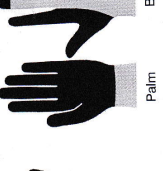

Palm Back

CPN-550 CPR-550