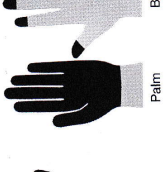

Italian

CPB-520 CPR-520

Palm Back

CPN-530 CPR-530