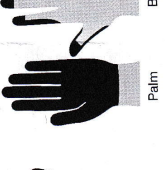

Palm Back

CPB-540 CPR-540