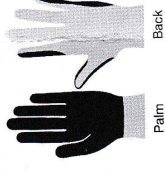

Palm Back

CPB-520 CPR-520