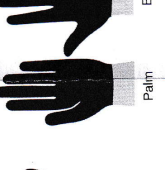

Palm Back

CPB-560 CPR-560